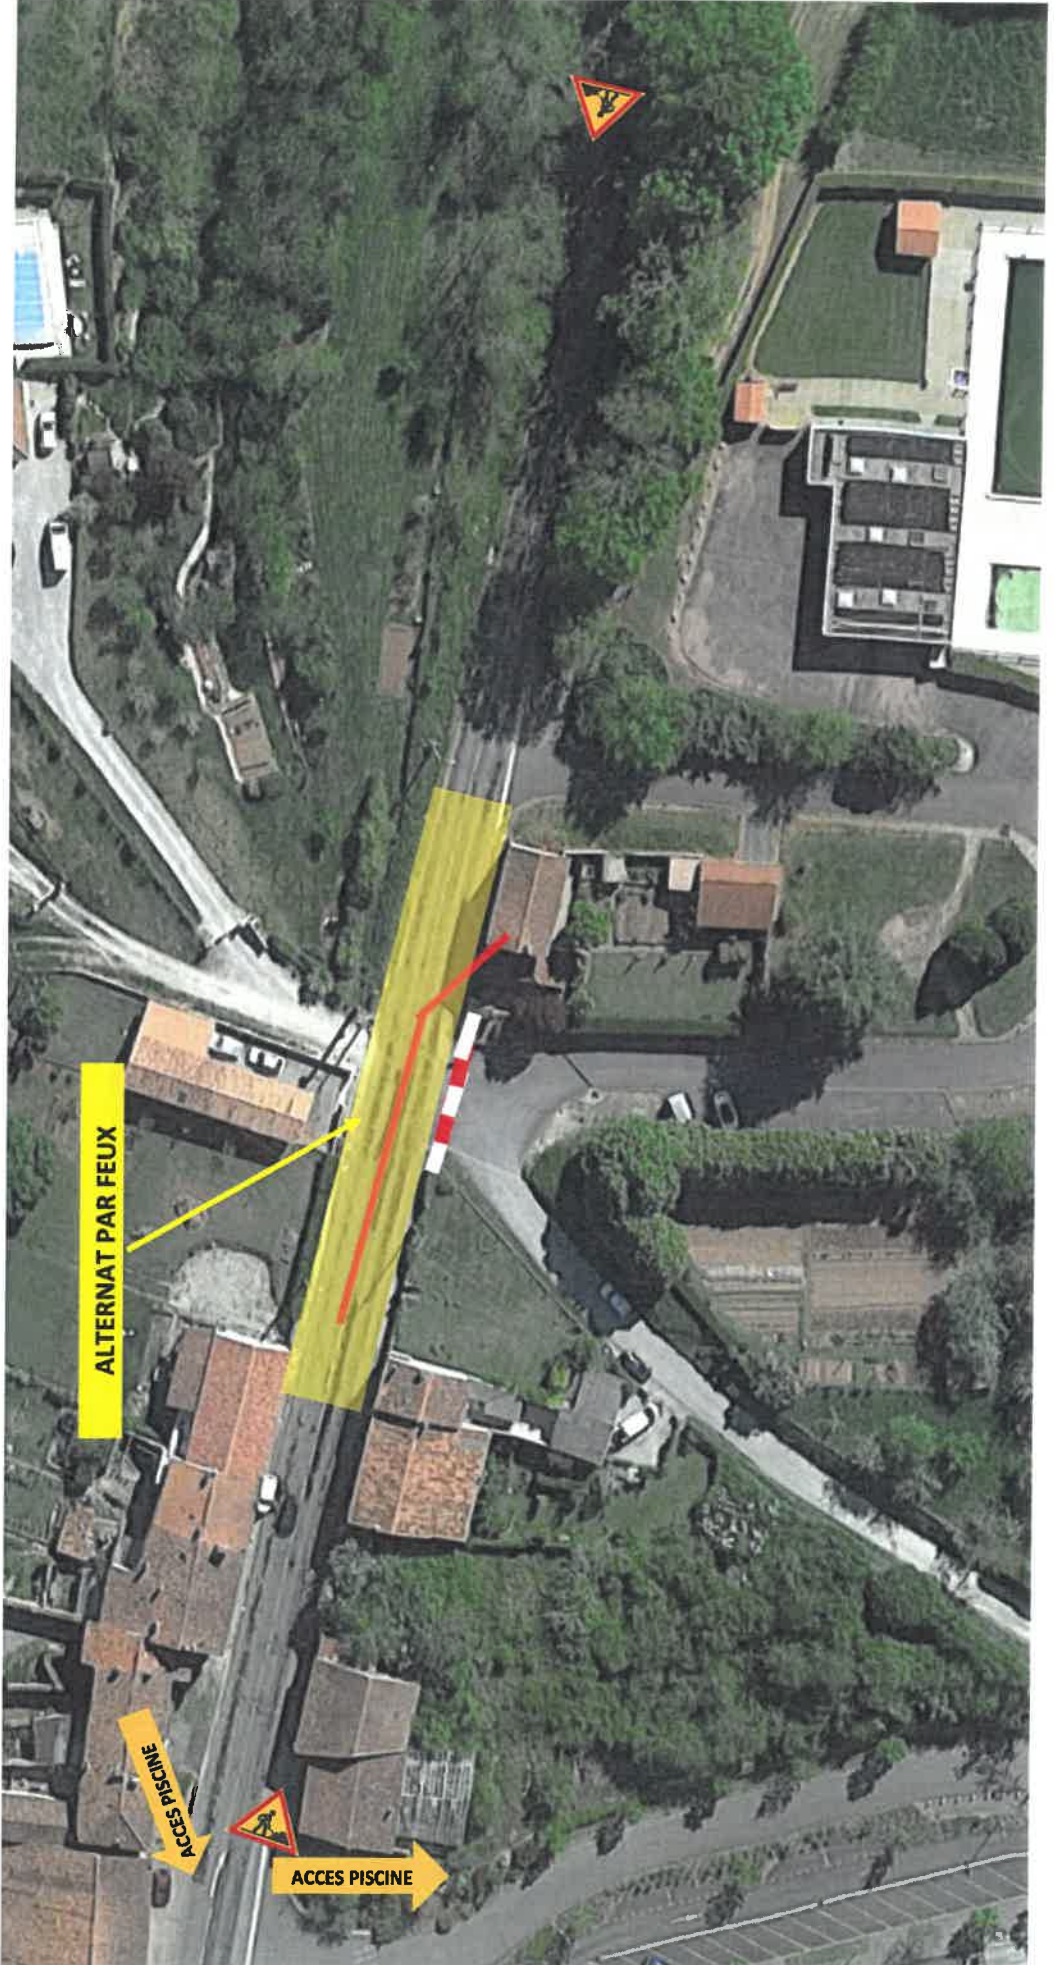

TRAVAUX EU MONTBRON

ROUTE DE LIMOGES - Déviation RD 699

LOCALISATION DES TRAVAUX

TRAVAUX EU MONTBRON

ROUTE DE LIMOGES - Déviation RD 699

PHASE 1 : ALTERNAT PAR FEUX

Pl Direction  
St Malo ou / Ecours.  
Village du Chat.  
Planin de du Tombrave  
Suisse Div 1  
ROUTE DE LIMOGES - Déviation RD 699

Planage plan Div 1.

Proposition 2 PHASE 2 : Sens entrant + déviation sens sortant

St Malo ou / Ecours.  
Suisse Div 1

St Malo ou  
Ecours

Amplifier  
la voie ferrée  
régul  
Suivre Div 2.

Fichage Vert = Div 2.

TRAVAUX EU MONTBRON

ROUTE DE LIMDOGE - Déviation RD 699

PHASE 3 : déviation Sens entrant + déviation sens sortant