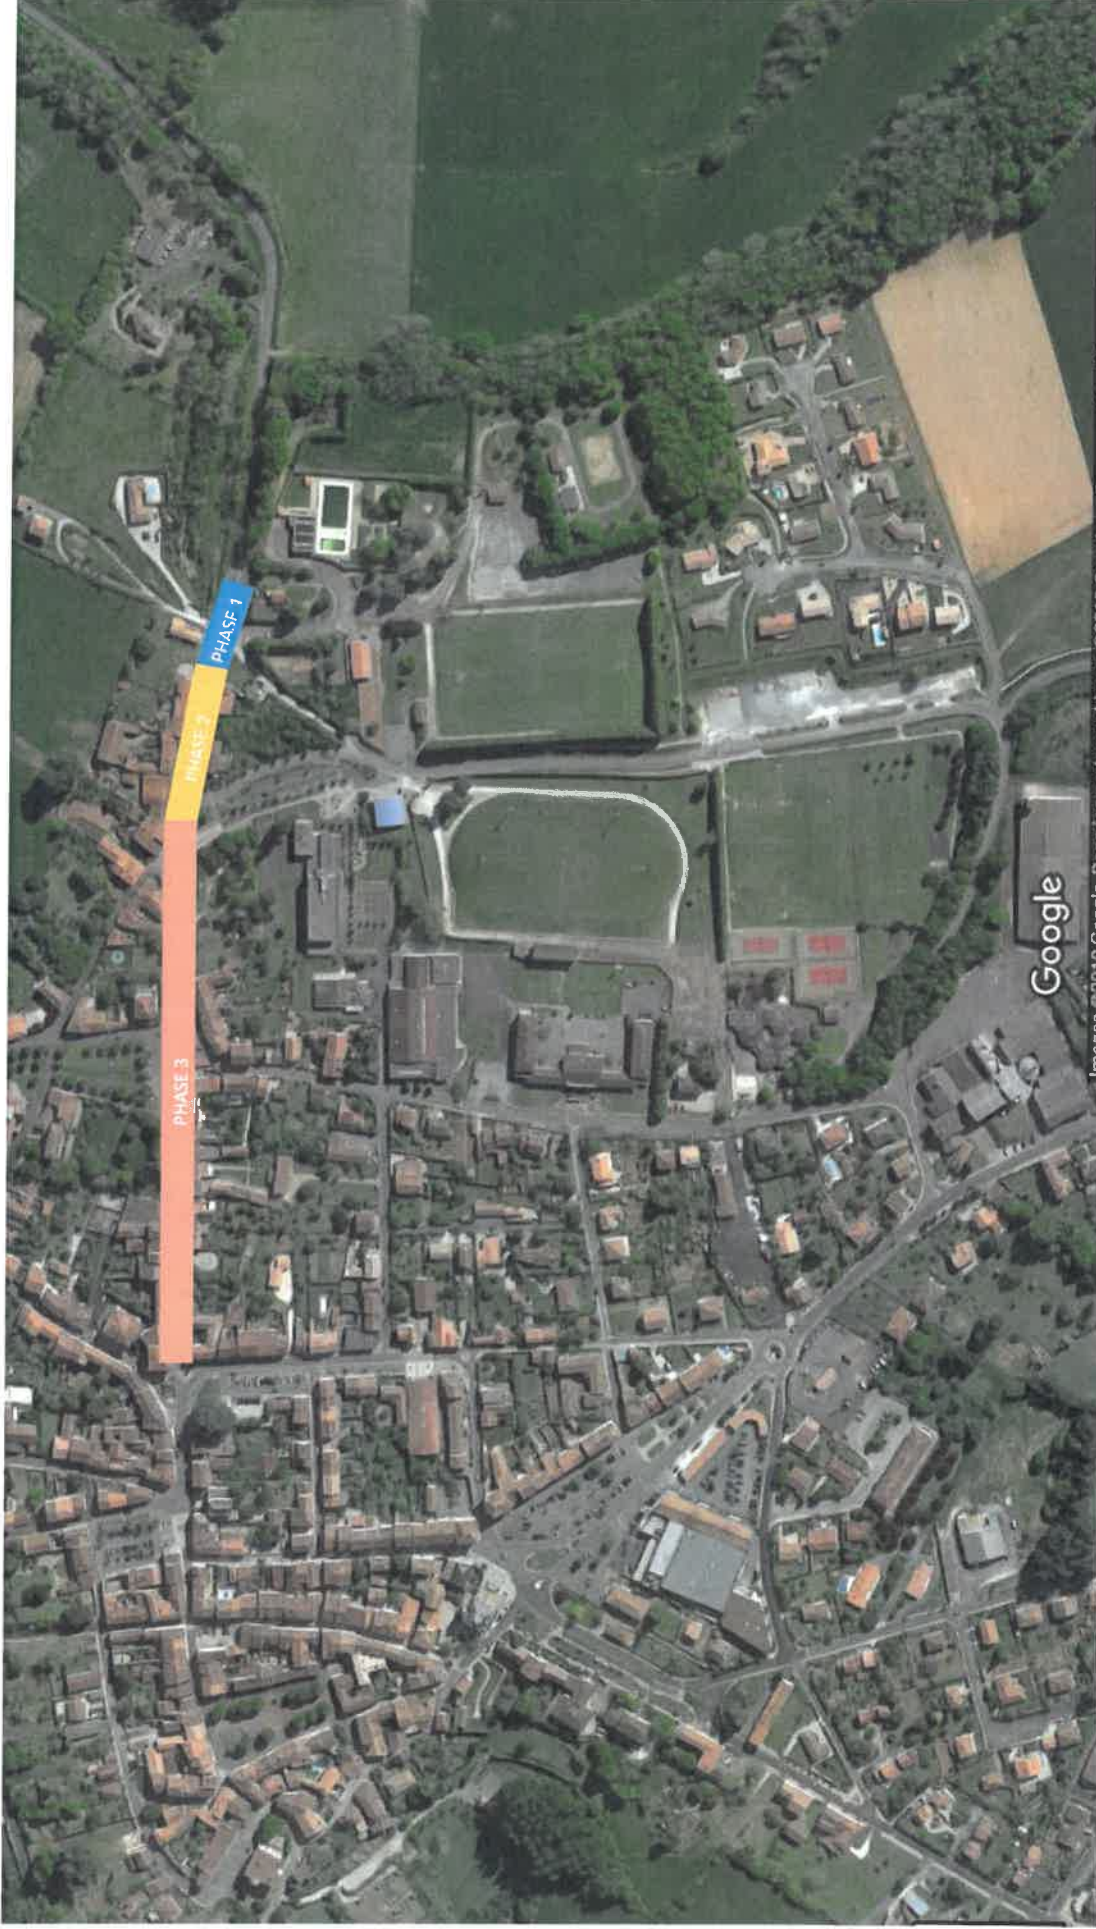

TRAVAUX EU MONTBRON

ROUTE DE LIMOGES - Déviation RD 699

LOCALISATION DES TRAVAUX

TRAVAUX EU MONTBRON

ROUTE DE LIMOGES - Déviation RD 699

PHASE 1 : ALTERNAT PAR FEUX

Pl Direction  
St Malo ou / Ecours.  
Village du Chat.  
Planin de du Tombrave  
Suisse Div 1  
ROUTE DE LIMOGES - Déviation RD 699

Planage plan Div 1.

Proposition 2 PHASE 2 : Sens entrant + déviation sens sortant

St Malo ou / Ecours.  
Suisse Div 1

St Malo ou  
Ecours

Amplifier  
la voie ferrée  
régul  
Suivre Div 2.

Fichage Vert = Div 2.

TRAVAUX EU MONTBRON

ROUTE DE LIMDOGE - Déviation RD 699

PHASE 3 : déviation Sens entrant + déviation sens sortant